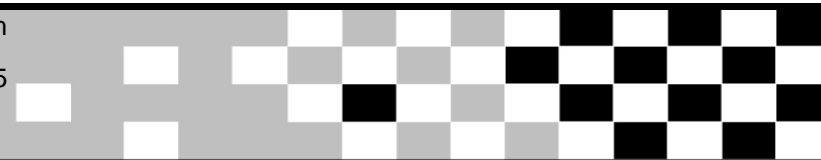

36. Ansbacher ADAC-Motocross

2. / 3. Juli 2011

36. Ansbacher ADAC MotoCross

Nach bester Rundenzeit sortiert

Klasse 4 Ansbach Leutershausen 1,560 Km
 Pflichttraining Klasse 4 02.07.2011 10:35
 Practice started at 10:33:37