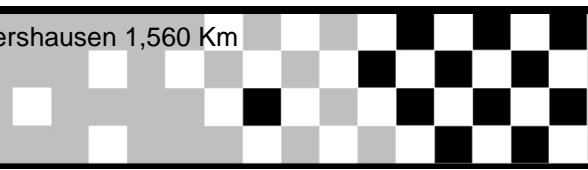

3. ADAC LUCAS CRANACH ENDURO-TROPHY

18. / 19. Juni 2011

36. Ansbacher ADAC MotoCross

Klasse 4

Ansbach Leutershausen 1,560 Km

Lauf 1 und 2

Pos.	St.Nr.	Klasse	Name	Fabrikat	R1.	R2.	Gesamtpunktzahl
1	184	4	Marco König	KTM SX 125	25	25	50
2	93	4	Marcel Berger	Honda CRF 250	18	22	40
3	116	4	Sascha Wölfl	KTM SX 125	22	18	40
4	216	4	Marius Plomer	Yamaha YZ 250 F	16	20	36
5	41	4	Thomas Binner	KTM SX 125	20	16	36
6	72	4	Nico Raabe	Yamaha	14	15	29
7	122	4	Johnny Heusing		11	14	25
8	49	4	Jonas Schlögl	Suzuki RM 125	12	11	23
9	71	4	Sebastian Thum	Yamaha YZ 125	10	12	22
10	95	4	Lukas Reichstein	KTM SX-F 250	15	7	22
11	25	4	Kevin Hendel	Honda CRF 250	8	13	21
12	17	4	Dominik Herbst	KTM SX 125	7	10	17
13	16	4	Max Holfelder	Suzuki RM 125	9	8	17
14	648	4	Christian Braun	Honda CRF 250	13	0	13
15	22	4	Chris Prell	Honda CRF 250	6	5	11
16	260	4	Adrian Donhauser	Honda CRF 250	0	9	9
17	70	4	Felix Krause	n.A.	5	4	9
18	28	4	Dominik Kalweit	Suzuki RMZ 250	0	6	6
19	14	4	Matthias Sponzel	KTM SX 123	3	2	5
20	59	4	John Gruber	Honda CRF 250	1	3	4
21	701	4	Manuel Wallschläger	Suzuki RM 125	4	0	4
22	174	4	Leopold Grimm	Honda CRF 250	2	1	3
23	26	4	Tobias Paul	Kawasaki KX-F 250	0	0	0
24	82	4	Christopher Schödel	n.A.	0	0	0
25	104	4	Alexander Holley	KXF 250	0	0	0
26	11	4	Thomas Feder	KTM SX 125	0	0	0